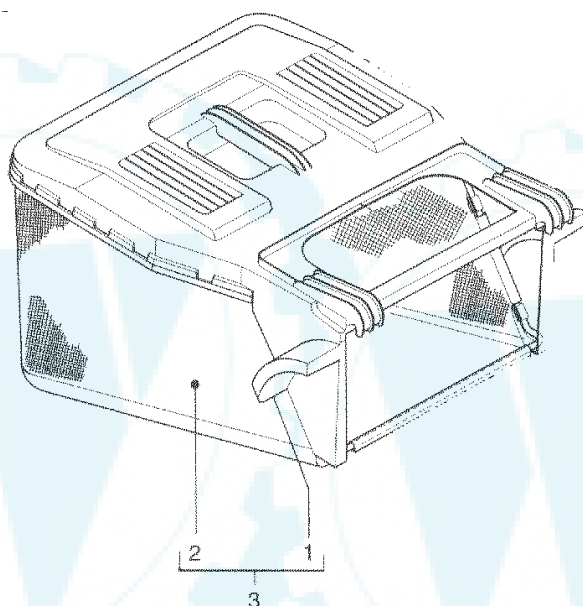

VARIANTE 1996

mod. **PRIMAVERA 500 - PRIMAVERA 500/K**

N.ord. - N. pieces part. N. - Bestell N.	RICAMBI SPARE PARTS	RECHANGES ERSATZTEILE	RECAMBIOS ONDERDELEN	SOBRESSALENTES CZĘŚCI ZAMIENNE	CSEREALKATÉSZEK NÁHRADNÉ SÚČASTKY	Q
1 10 1403 94	coperchio con telaio cover	couvercle Deckel	cesto deksel	cobertura oslonka	fedél veko	1
2 20 1403 74	sacco sack	sac Sack	saco Zak		zsák vrece	1
3 09 1404 14	sacco completo grass catcher	sac complet Grasfangkorb	saco completo grasopvangzak	saco completo worek na trawie	komplett zsák kompletné vrece	1